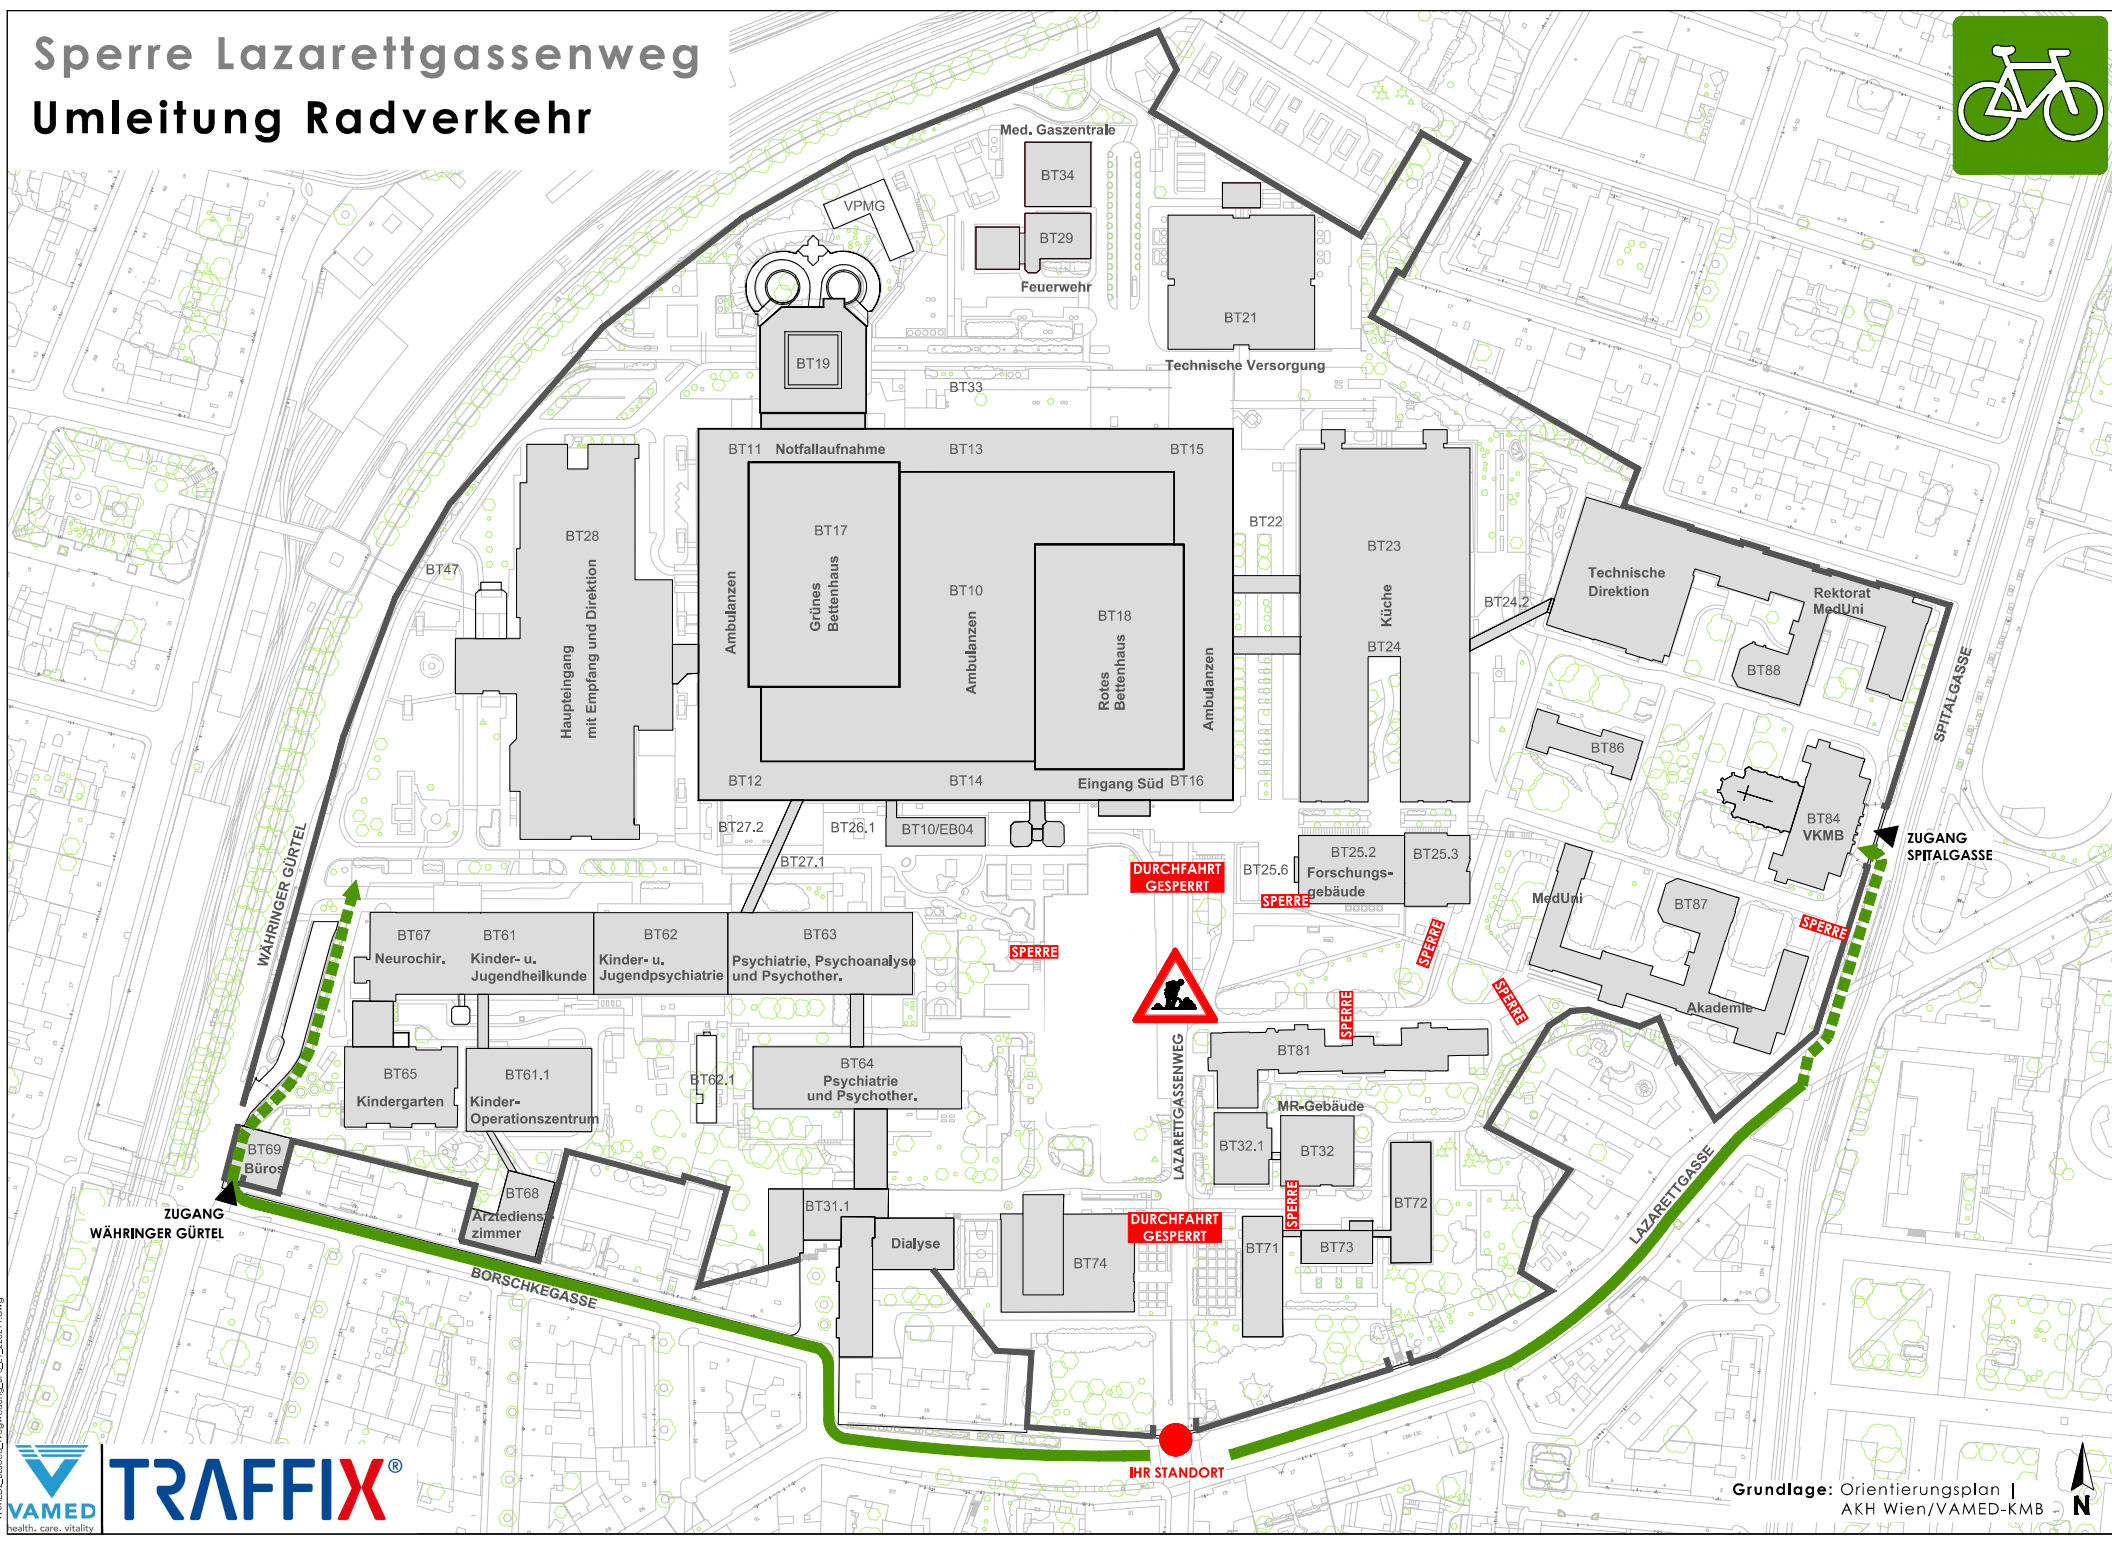

Sperre Lazarettgassenweg Umleitung Radverkehr